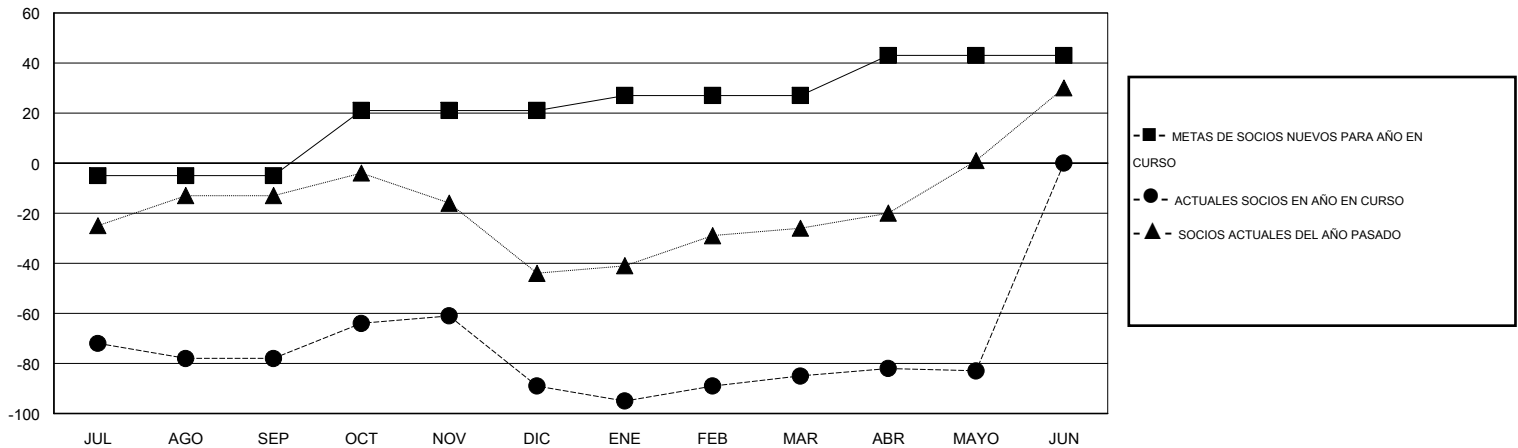

MONTHLY MEMBERSHIP PROGRESS REPORT

District R 3

Results as of: 5/31/2014

GMT: CARLOS JUSTINIANO

UBICACIÓN DOMINICAN REPUBLIC

GMT DE AE 3

Clubes					socios				
RESULTADOS DE 2013-2014					RESULTADOS DE 2013-2014				
TRIMESTRE	META DE CLUBES NUEVOS	ACTUALES NUEVOS CLUBES	BAJAS ACTUALES DE CLUBES	ACTUAL GANANCIA/ PÉRDIDA NETA	TRIMESTRE	META DE SOCIOS NUEVOS	ACTUALES SOCIOS AÑADIDOS	BAJAS ACTUALES DE SOCIOS	ACTUAL GANANCIA/ PÉRDIDA NETA
JUL/AGO/SEP	0	0	0	0	JUL/AGO/SEP	-5	6	84	-78
OCT/NOV/DIC	1	0	0	0	OCT/NOV/DIC	26	26	37	-11
ENE/FEB/MAR	0	0	0	0	ENE/FEB/MAR	6	20	16	4
ABR/MAYO/JUN	1	0	0	0	ABR/MAYO/JUN	16	10	8	2

METAS Y CIFRA ACUMULATIVA DE CLUBES NUEVOS

METAS Y CIFRA ACUMULATIVA DE SOCIOS

CLUBES DADOS DE BAJA: 0	18 CLUBS OF 44 AÑADIERON 1 O MÁS SOCIOS NUEVOS	DISTRIBUCIÓN POR SEXO
		MASCULINO 709 (58.45%)
		FEMENINO 504 (41.55%)
SOCIOS DADOS DE BAJA	CLIC AQUÍ PARA DATOS DE SALUD DE CLUB	SOCIOS EN UNIDAD FAMILIAR 393
FALLECIDOS 13		CABEZA DE FAMILIA 162
CLUB CANCELADO 0		NO ES CABEZA DE FAMILIA 231
OTRO 132		
TOTAL 145		