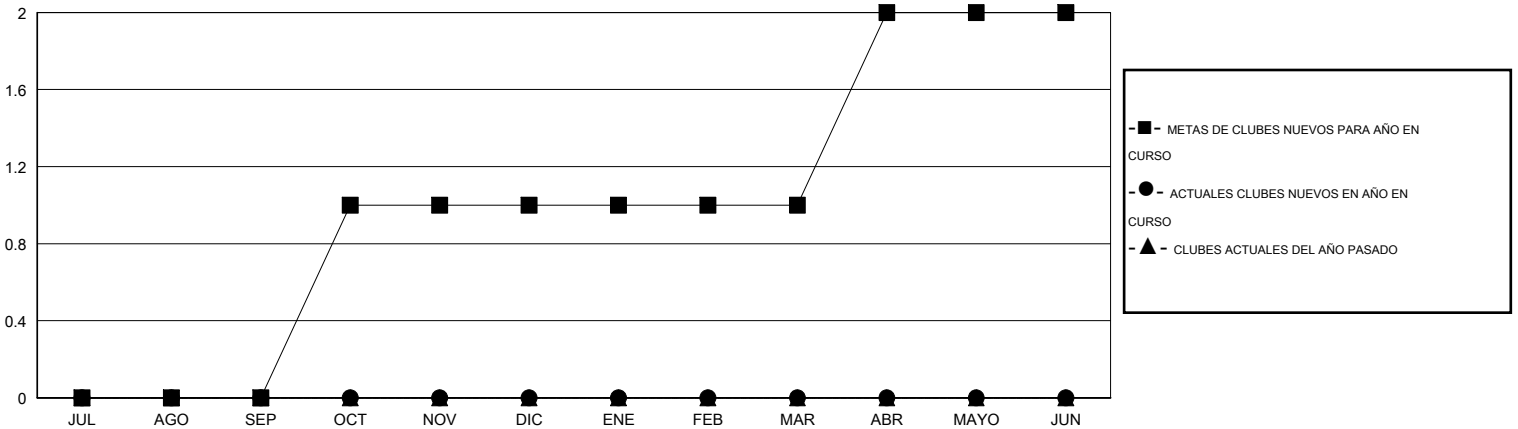

MONTHLY MEMBERSHIP PROGRESS REPORT

District R 3

Results as of: 5/31/2014

GMT: CARLOS JUSTINIANO

UBICACIÓN DOMINICAN REPUBLIC

GMT DE AE 3

Clubes					socios				
RESULTADOS DE 2013-2014					RESULTADOS DE 2013-2014				
TRIMESTRE	META DE CLUBES NUEVOS	ACTUALES NUEVOS CLUBES	BAJAS ACTUALES DE CLUBES	ACTUAL GANANCIA/ PÉRDIDA NETA	TRIMESTRE	META DE SOCIOS NUEVOS	ACTUALES SOCIOS AÑADIDOS	BAJAS ACTUALES DE SOCIOS	ACTUAL GANANCIA/ PÉRDIDA NETA
JUL/AGO/SEP	0	0	0	0	JUL/AGO/SEP	-5	6	84	-78
OCT/NOV/DIC	1	0	0	0	OCT/NOV/DIC	26	26	37	-11
ENE/FEB/MAR	0	0	0	0	ENE/FEB/MAR	6	20	16	4
ABR/MAYO/JUN	1	0	0	0	ABR/MAYO/JUN	16	10	8	2

METAS Y CIFRA ACUMULATIVA DE CLUBES NUEVOS

METAS Y CIFRA ACUMULATIVA DE SOCIOS

CLUBES DADOS DE BAJA: 0	18 CLUBS OF 44 AÑADIERON 1 O MÁS SOCIOS NUEVOS	DISTRIBUCIÓN POR SEXO
		MASCULINO 709 (58.45%)
		FEMENINO 504 (41.55%)
SOCIOS DADOS DE BAJA	CLIC AQUÍ PARA DATOS DE SALUD DE CLUB	SOCIOS EN UNIDAD FAMILIAR 393
FALLECIDOS 13		CABEZA DE FAMILIA 162
CLUB CANCELADO 0		NO ES CABEZA DE FAMILIA 231
OTRO 132		
TOTAL 145		